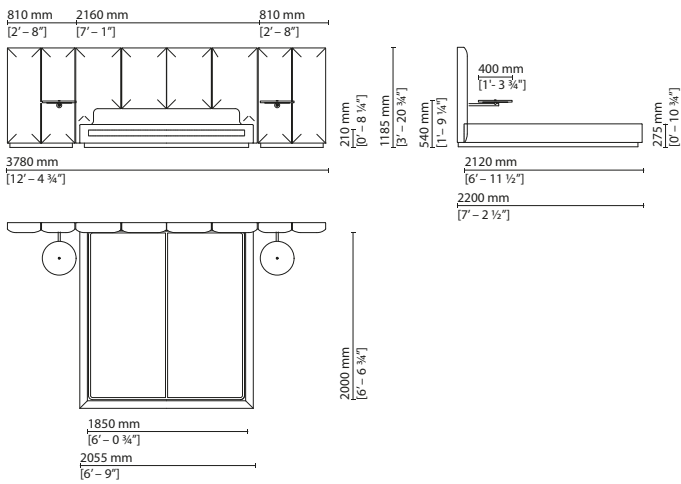

Delano Dressed Bed

026 420 — Couple of side table
in American Walnut

026 421 — Couple of side table
in Bolle Crystal

026 422 — Couple of side table
in Cast Glass

026 413 — Long 1650x2000

026 414 — Long 1850x2000

Delano Dressed Bed

026 415 — Long 2000x2000

026 416 — Long 1520x2050

026 417 — Long 1950x2050

026 418 — Long 1850x2150