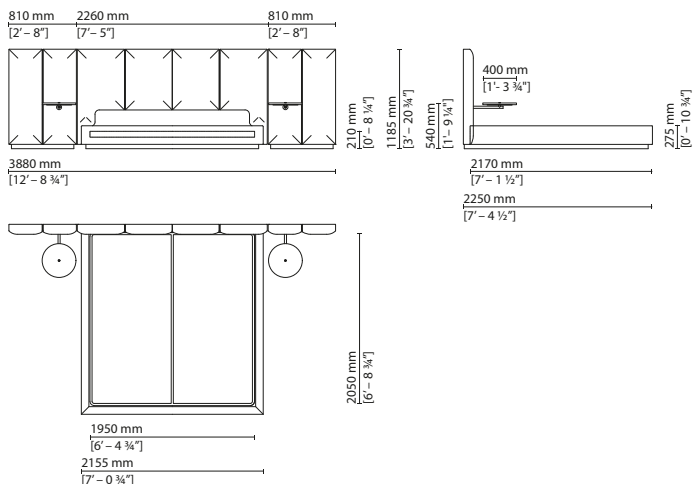

Delano Dressed Bed

026 415 — Long 2000x2000

026 416 — Long 1520x2050

026 417 — Long 1950x2050

026 418 — Long 1850x2150