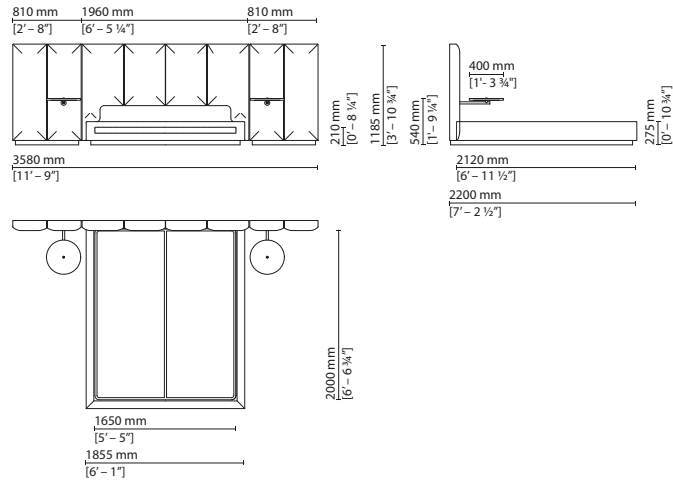

Delano Dressed Bed

026 420 — Couple of side table
in American Walnut

026 421 — Couple of side table
in Bolle Crystal

026 422 — Couple of side table
in Cast Glass

026 413 — Long 1650x2000

026 414 — Long 1850x2000

Delano Dressed Bed

026 415 — Long 2000x2000

026 416 — Long 1520x2050

026 417 — Long 1950x2050

026 418 — Long 1850x2150