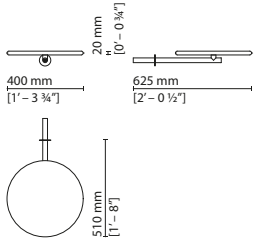

Delano Dressed Bed

026 420 — Couple of side table
in American Walnut