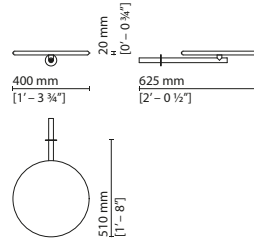

Delano Dressed Bed

026 420 — Couple of side table
in American Walnut

026 421 — Couple of side table
in Bolle Crystal

026 422 — Couple of side table
in Cast Glass

026 413 — Long 1650x2000

026 414 — Long 1850x2000

Delano Dressed Bed

026 415 — Long 2000x2000

026 416 — Long 1520x2050

026 417 — Long 1950x2050

026 418 — Long 1850x2150