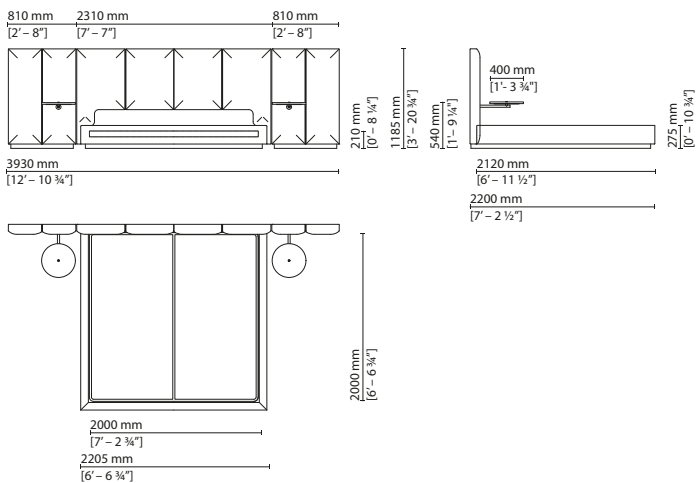

Delano Dressed Bed

026 420 — Couple of side table
in American Walnut

026 421 — Couple of side table
in Bolle Crystal

026 422 — Couple of side table
in Cast Glass

026 413 — Long 1650x2000

026 414 — Long 1850x2000

Delano Dressed Bed

026 415 — Long 2000x2000

026 416 — Long 1520x2050

026 417 — Long 1950x2050

026 418 — Long 1850x2150