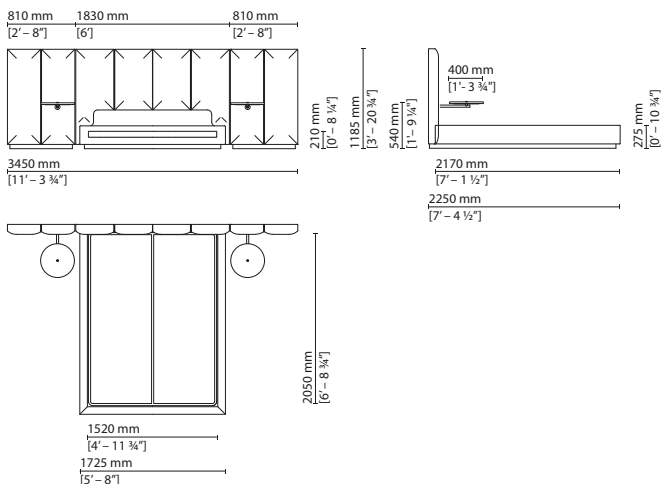

Delano Dressed Bed

026 420 — Couple of side table
in American Walnut

026 421 — Couple of side table
in Bolle Crystal

026 422 — Couple of side table
in Cast Glass

026 413 — Long 1650x2000

026 414 — Long 1850x2000

Delano Dressed Bed

026 415 — Long 2000x2000

026 416 — Long 1520x2050

026 417 — Long 1950x2050

026 418 — Long 1850x2150